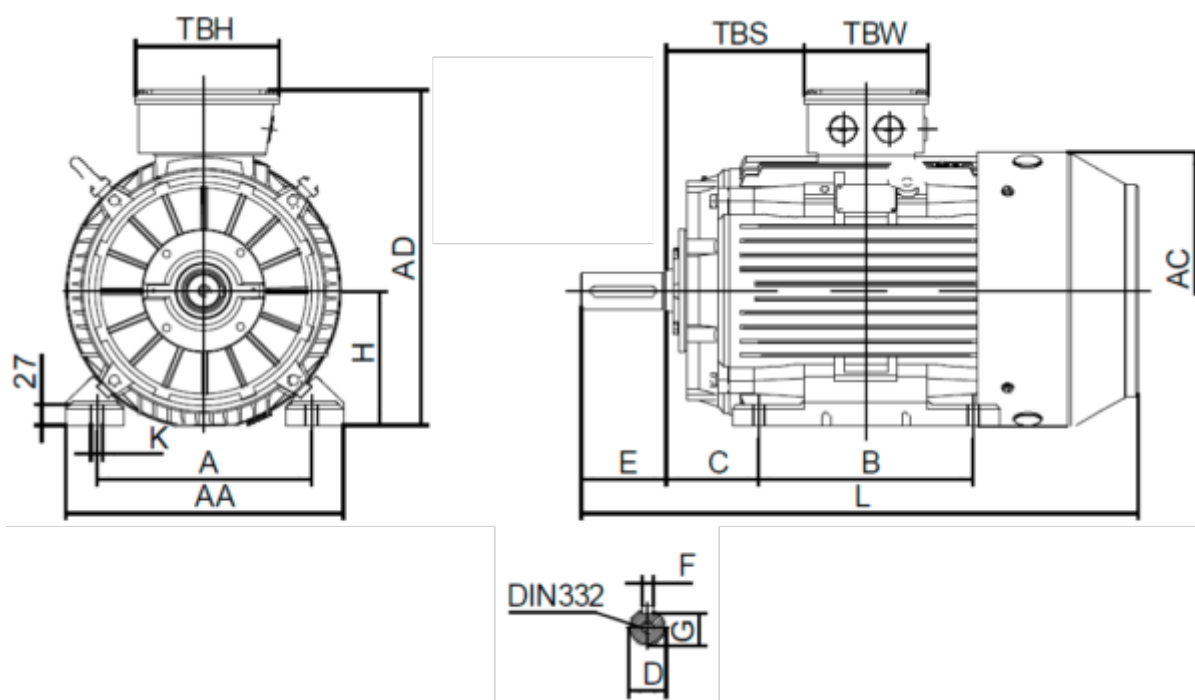

Varenummer: 250305500422  
 Beskrivelse: Kleedrive T3C 250M-4 55.0KW 1400 o/min  
 3x400/690V 50HZ IP55 B3 Eff=94,6%

## Mål

A = 406	F = 18	TBW = 218
AA = 484	G = 58	
AC = Ø506	H = 250	
AD = 616	HD = 366	
B = 349	K = Ø24	
C = 168	L = 915	
D = Ø65	TBH = 260	
E = 140	TBS = 233	